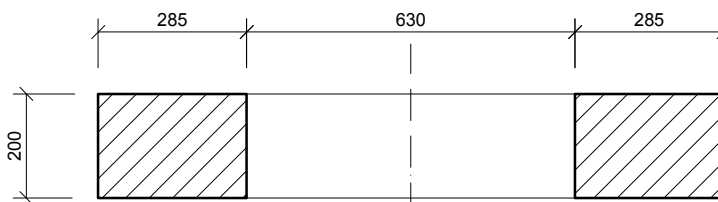

ZD 3

ZD 4

OBJEKT:		
GENER. PROJEKTANT	ALUMIS, s.r.o.	ČÍSLO ZÁK
KRESLIL	MICHAL ORAVEC	FORMÁT
ZODP. PROJEKTANT	ING. MICHAL BABEJ	STUPEŇ
INVESTOR	ING. ŠTEFAN ORAVEC	DÁTUM
OBSAH VÝKRESU:		MIERKA: ČÍSL. VÝKRESU
ZÁKRYTOVÁ DOSKA ZD3, ZD4		1:10
		1G