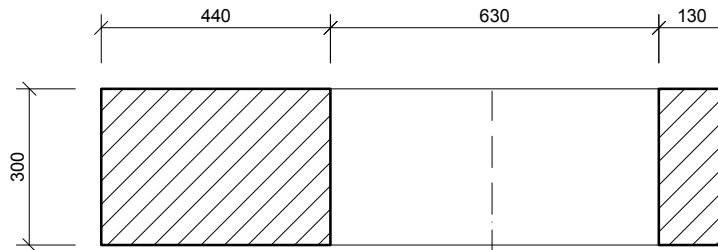

ZD 1

ZD 2

OBJEKT:		
GENER. PROJEKTANT	ALUMIS, s.r.o.	ČÍSLO ZÁK
KRESLIL	MICHAL ORAVEC	FORMÁT
ZODP. PROJEKTANT	ING. MICHAL BABEJ	STUPEŇ
INVESTOR	ING. ŠTEFAN ORAVEC	DÁTUM
OBSAH VÝKRESU:		MIERKA: ČÍSL. VÝKRESU
ZÁKRYTOVÁ DOSKA ZD1, ZD2		1:10
		1F